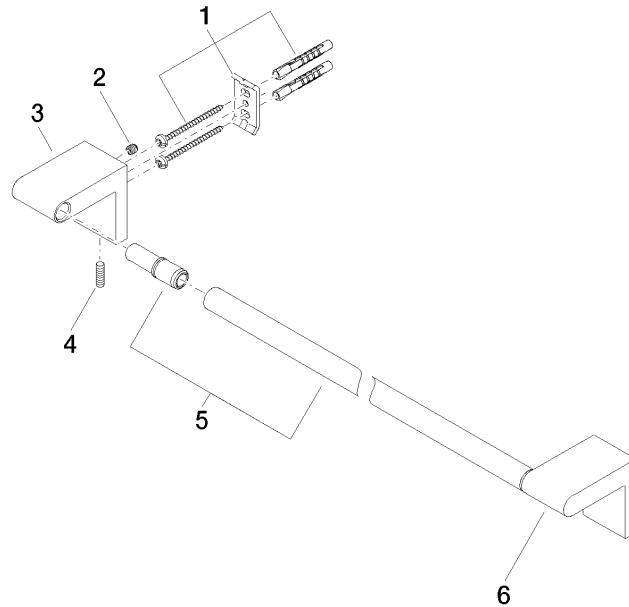

83 045 670

- interasse 450 mm
- larghezza 490mm
- altezza 60 mm
- sporgenza 73 mm

Compatibile con ELIO, ENO, LOT, MEM e TARA  
ULTRA

	Platinato spazzolato	83 045 670-06
	Cromato	83 045 670-00
	Dark Chrome	83 045 670-19
	Nero opaco	83 045 670-33
	Cromo spazzolato	83 045 670-93

83 045 670

mm [inches]

83 045 670

Parts for other  
finishes can be found  
here: Cromato

### Elenco delle parti di ricambio

N.	Codice articolo	Denominazione	Quantità necessaria	Tempo di produzione
1	05 17 20 736 00 90	set di fissaggio	2	2
2	09 31 11 049 90	perno	2	2
3	08 17 67 502-06	sostegno	1	10
4	04 31 11 113 00 90	perno	2	2
5	90 28 22 651 00-06	sostegno	1	10
6	08 17 67 503-06	sostegno	1	10