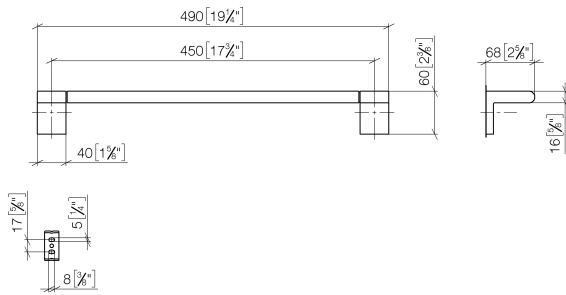

83 045 670

- interasse 450 mm
- larghezza 490mm
- altezza 60 mm
- sporgenza 73 mm

Compatibile con ELIO, ENO, LOT, MEM e TARA  
ULTRA

	Platinato spazzolato	83 045 670-06
	Cromato	83 045 670-00
	Dark Chrome	83 045 670-19
	Nero opaco	83 045 670-33
	Cromo spazzolato	83 045 670-93

83 045 670

mm [inches]

83 045 670

Parts for other  
finishes can be found  
here: Cromato

### Elenco delle parti di ricambio

N.	Codice articolo	Denominazione	Quantità necessaria	Tempo di produzione
1	05 17 20 736 00 90	set di fissaggio	2	2
2	09 31 11 049 90	perno	2	2
3	08 17 67 502-06	sostegno	1	10
4	04 31 11 113 00 90	perno	2	2
5	90 28 22 651 00-06	sostegno	1	10
6	08 17 67 503-06	sostegno	1	10